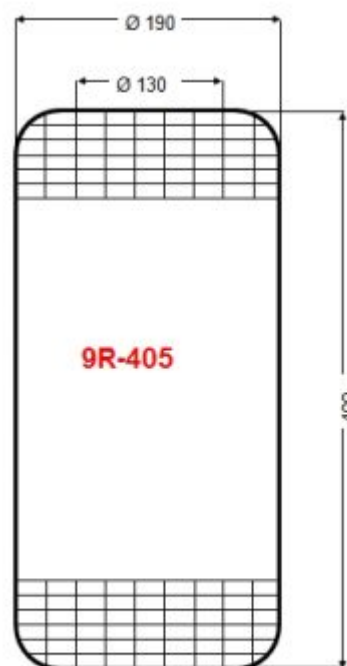

AIR SPRING 921N CONTI 921 N , Volvo 20535875 – BELLOW 9R-405

APPLICATION – IRISBUS , IVECO , VOLVO

REPLACES –

Contitech 921N 921 N ,
NEOTEC AB414 , AB 414 ,
FIRESTONE 1R1A415260 , W010950226 ,
GOODYEAR 8043 ,
DUNLOP D10S04 ,
GOMMA 1S285-23 202728 ,
TAURUS 8158 ,
Phoenix 1E18D 1 E 18 D ,
EVO BUS A0003280001 ,
IRIS BUS 5.000.288.982 , RENAULT 5000288982

MANUFACTURER – Rolgum, Poznań, PL

PHOENIX 1E18, CONTITECH 769N
Zastosowanie: Volvo 7700 20535875