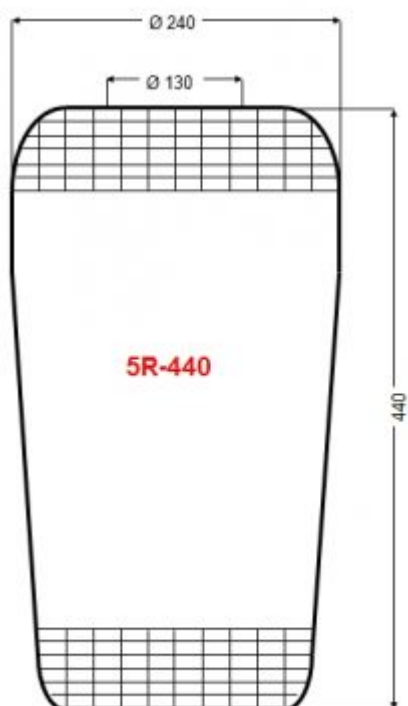

AIR SPRING BELLOWS AB455 884N CONTI 884 N 5R-440

APPLICATION – JELCZ AB455 , AB 455

REPLACES – Contitech 884N , 884 N

MANUFACTURER – NEOTEC , PL

PHOENIX 1F-20A, 1F21C-5, CONTITECH 884N, 916N1
Zastosowanie: Jelcz, Man