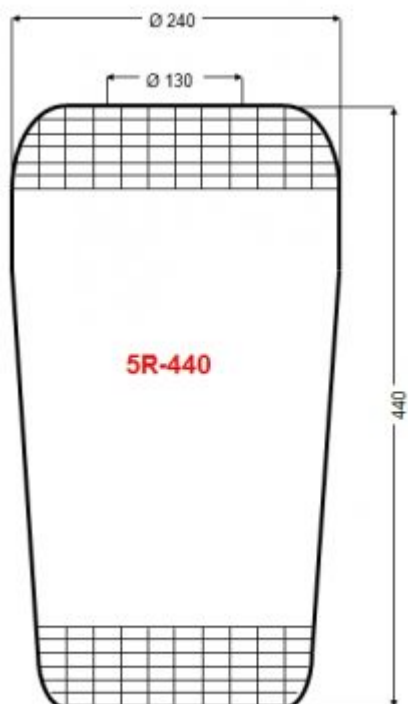

# AIR SPRING BELLOWS AB455 884N CONTI 884 N 5R-440

**APPLICATION** – JELCZ AB455 , AB 455

**REPLACES** – Contitech 884N , 884 N

**MANUFACTURER** – NEOTEC , PL

PHOENIX 1F-20A, 1F21C-5, CONTITECH 884N, 916N1  
Zastosowanie: Jelcz, Man