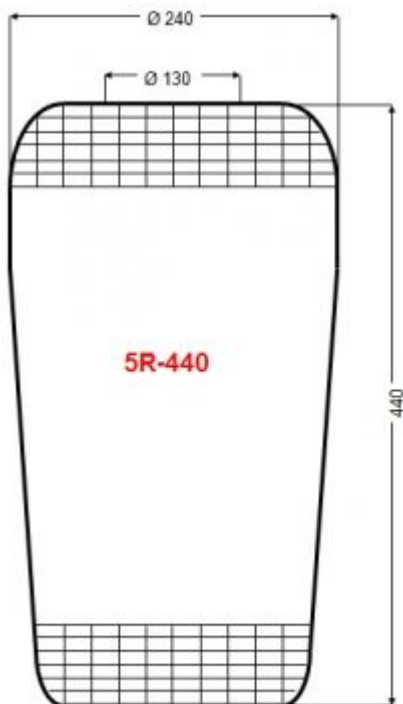

# AIR SPRING BELLOWS AB455 884N CONTI 884 N 5R-440

**APPLICATION** – JELCZ AB455 , AB 455

**REPLACES** – Contitech 884N , 884 N

**MANUFACTURER** – NEOTEC , PL

PHOENIX 1F-20A, 1F21C-5, CONTITECH 884N, 916N1  
Zastosowanie: Jelcz, Man