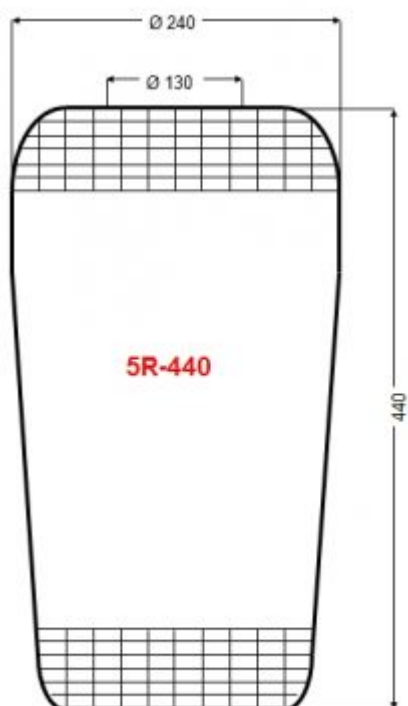

# AIR SPRING BELLOWS AB455 884N CONTI 884 N 5R-440

**APPLICATION** – JELCZ AB455 , AB 455

**REPLACES** – Contitech 884N , 884 N

**MANUFACTURER** – NEOTEC , PL

PHOENIX 1F-20A, 1F21C-5, CONTITECH 884N, 916N1  
Zastosowanie: Jelcz, Man