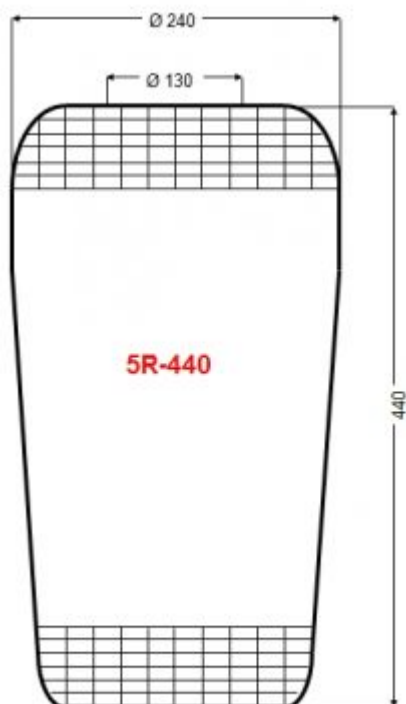

# AIR SPRING BELLOWS AB455 884N CONTI 884 N 5R-440

**APPLICATION** – JELCZ AB455 , AB 455

**REPLACES** – Contitech 884N , 884 N

**MANUFACTURER** – NEOTEC , PL

PHOENIX 1F-20A, 1F21C-5, CONTITECH 884N, 916N1  
Zastosowanie: Jelcz, Man