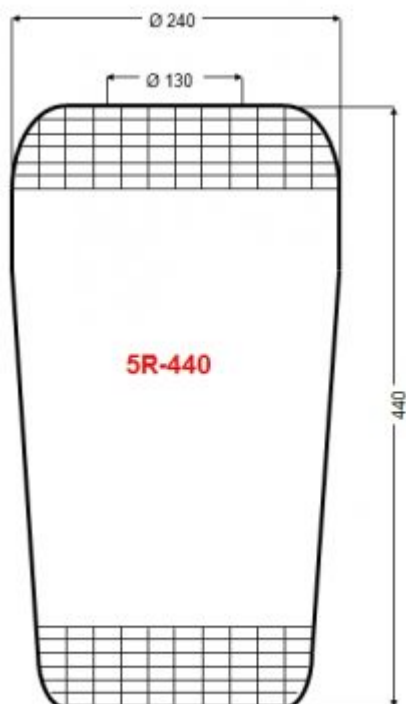

AIR SPRING BELLOWS AB455 884N CONTI 884 N 5R-440

APPLICATION – JELCZ AB455 , AB 455

REPLACES – Contitech 884N , 884 N

MANUFACTURER – NEOTEC , PL

PHOENIX 1F-20A, 1F21C-5, CONTITECH 884N, 916N1
Zastosowanie: Jelcz, Man