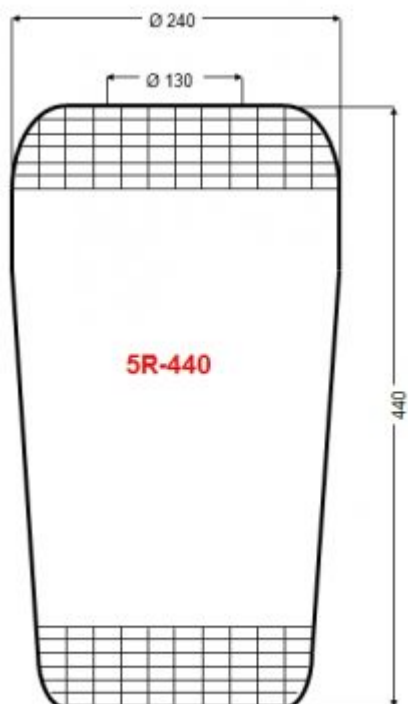

AIR SPRING BELLOWS AB455 884N CONTI 884 N 5R-440

APPLICATION – JELCZ AB455 , AB 455

REPLACES – Contitech 884N , 884 N

MANUFACTURER – NEOTEC , PL

PHOENIX 1F-20A, 1F21C-5, CONTITECH 884N, 916N1
Zastosowanie: Jelcz, Man