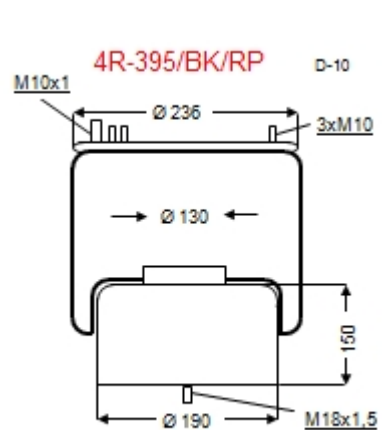

# AIR SPRING – COMPLETE ASSEMBLY 4R-395/BK/RP

APPLICATION – TRAILERS

MANUFACTURER – Rołgum, Poznań, PL

Zastosowanie: przyczepy 6-10 t